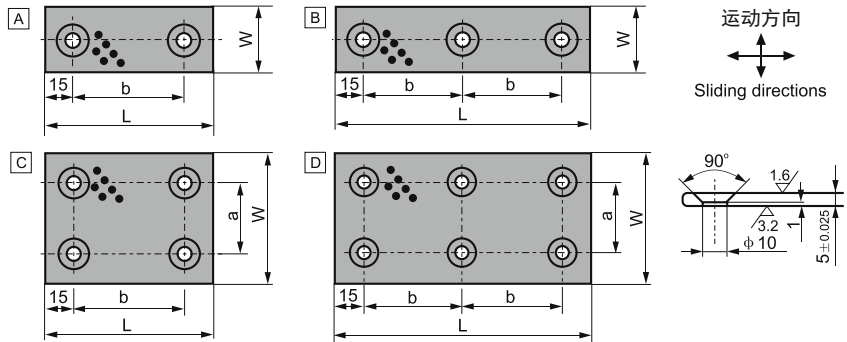

YCB0500 滑块 Wear Plate-5mm Thick

●运动方向为长度方向

请从适用的长度、宽度、厚度中选择零件号
(例)宽28mm、长度150mm的情况下

单位Unit: mm

型号 Parts No.	W	L	a	b	图示 Sketch
YCB0500-18 × 50	18	50	-	20	A
YCB0500-18 × 75		75		45	
YCB0500-18 × 100		100		70	
YCB0500-18 × 150		150		60	
YCB0500-28 × 50	28	50	-	20	A
YCB0500-28 × 75		75		45	
YCB0500-28 × 100		100		70	
YCB0500-28 × 150		150		60	
YCB0500-38 × 50	38	50	-	20	A
YCB0500-38 × 75		75		45	
YCB0500-38 × 100		100		70	
YCB0500-38 × 150		150		60	
YCB0500-48 × 75	48	75	-	45	A
YCB0500-48 × 100		100		70	
YCB0500-48 × 125		125		95	
YCB0500-48 × 150		150		60	
YCB0500-75 × 75	75	75	45	45	C
YCB0500-75 × 100		100		70	
YCB0500-75 × 125		125		95	
YCB0500-75 × 150		150		60	
YCB0500-100 × 100	100	100	70	70	C
YCB0500-100 × 125		125		95	
YCB0500-100 × 150		150		60	