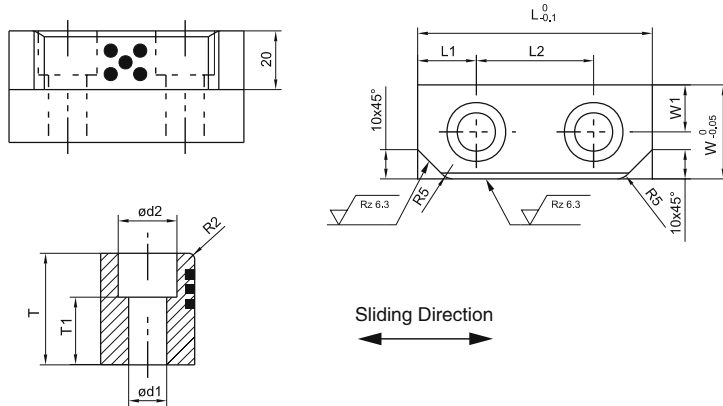

YCB050U 自润导板 Cam Pad Guide Plate

单位Unit: mm

型号 Parts No.	W × L × S	L1	L2	W1	T1	d1	d2
YCB050U	25 × 60 × 30	15	30	11	18	11	17.5
YCB050U	32 × 60 × 38	15	30	16	23	13	20
YCB050U	32 × 80 × 38	20	40	16	23	13	20