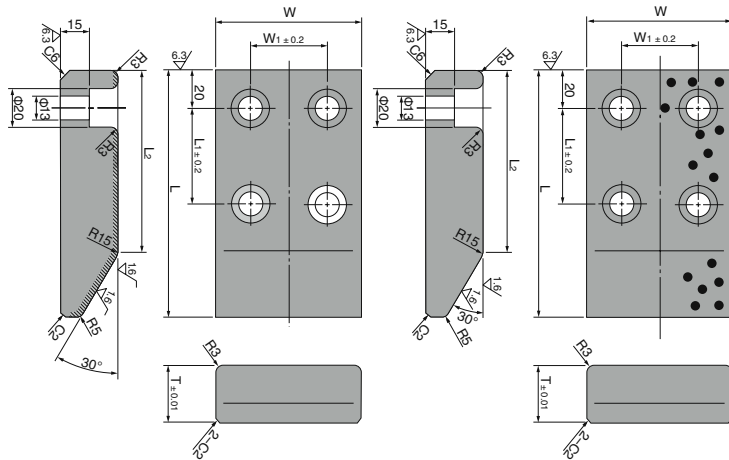

YCB050V 凸轮行程滑板 Cam Stroke Plate

单位Unit: mm

型号 Parts No.	W	L	T	W ₁	L ₁	L ₂
YCB050V-75 × 130	75	130	30	40	50	95
YCB050V-75 × 150		150	45		45	90
YCB050V-100 × 130	100	130	30	60	50	95
YCB050V-100 × 150		150	45		45	90
YCB050V-100 × 170		170	60		75	120
YCB050V-100 × 200		200			75	120
YCB050V-125 × 130	125	130	30	85	50	95
YCB050V-125 × 150		150	45		45	90
YCB050V-125 × 170		170	60		75	120
YCB050V-125 × 200		200			75	120
YCB050V-150 × 130	150	130	30	110	50	95
YCB050V-150 × 150		150	45		45	90
YCB050V-150 × 170		170	60		75	120
YCB050V-150 × 200		200			75	120