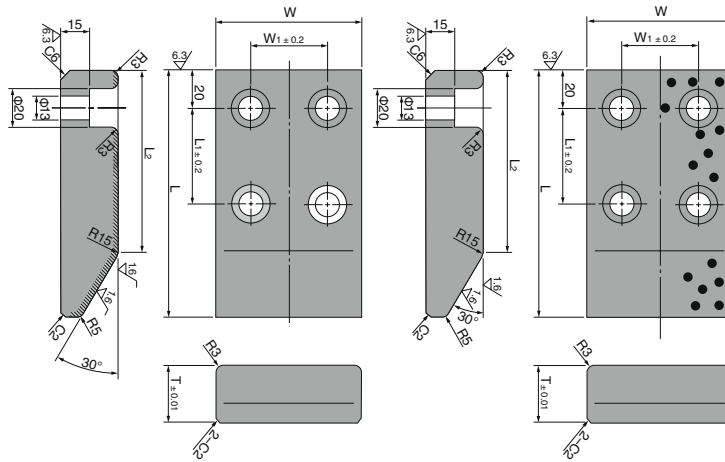

YCB050W 凸轮行程滑板 Cam Stroke Plate

单位Unit: mm

型号 Parts No.	W	L	T	W ₁	L ₁	L ₂
YCB050W-75 × 130	75	130	30	40	50	95
YCB050W-75 × 150		150	45		45	90
YCB050W-100 × 130	100	130	30	60	50	95
YCB050W-100 × 150		150	45		45	90
YCB050W-100 × 170		170	60		75	120
YCB050W-100 × 200		200			75	120
YCB050W-125 × 130	125	130	30	85	50	95
YCB050W-125 × 150		150	45		45	90
YCB050W-125 × 170		170	60		75	120
YCB050W-125 × 200		200			75	120
YCB050W-150 × 130	150	130	30	110	50	95
YCB050W-150 × 150		150	45		45	90
YCB050W-150 × 170		170	60		75	120
YCB050W-150 × 200		200			75	120