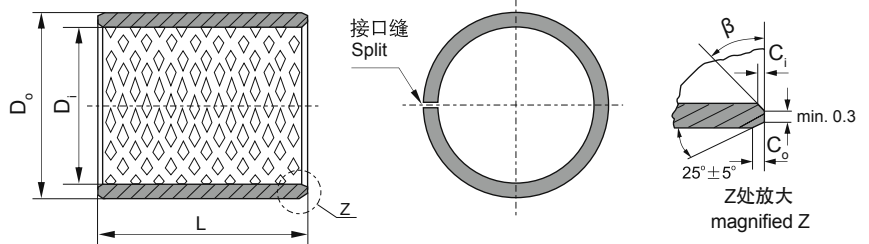

YCB090 青铜轴套 Bronze Sleeve Bushing

内外倒角 ID and OD chamfers

S ₃	C _o	C _i	β
0.75	0.5 ± 0.3	0.25 ± 0.2	35° ± 5°
1.00	0.6 ± 0.3	0.30 ± 0.2	35° ± 5°
1.50	0.7 ± 0.3	0.50 ± 0.3	35° ± 5°

S ₃	C _o	C _i	β
2.00	1.2 ± 0.4	0.50 ± 0.3	35° ± 5°
2.50	1.8 ± 0.6	0.60 ± 0.3	45° ± 5°

单位Unit: mm

内径 D _i φ d	外径 D _o φ D	长度 L _{0.40}												
		10	15	20	25	30	35	40	50	60	70	80	90	100
10	12	1010	1015	1020										
12	14	1210	1215	1220										
14	16	1410	1415	1420	1425									
15	17	1510	1515	1520	1525									
16	18	1610	1615	1620	1625									
18	20	1810	1815	1820	1825									
20	23	2010	2015	2020	2025									
22	25	2210	2215	2220	2225	2230								
24	27		2415	2420	2425	2430								
25	28		2515	2520	2525	2530								
28	31		2815	2820	2825	2830								
30	34		3015	3020	3025	3030	3035	3040						
32	36		3215	3220	3225	3230	3235	3240						
35	39		3515	3520	3525	3530	3535	3540						
40	44			4020	4025	4030	4035	4040	4050					
45	50			4520	4525	4530	4535	4540	4550					
50	55			5020	5025	5030	5035	5040	5050	5060				
55	60			5520	5525	5530	5535	5540	5550	5560				
60	65				6025	6030	6035	6040	6050	6060	6070			
65	70					6530	6535	6540	6550	6560	6570			
70	75					7030	7035	7040	7050	7060	7070	7080		
75	80					7530	7535	7540	7550	7560	7570	7580		
80	85					8030	8035	8040	8050	8060	8070	8080		
85	90					8530	8535	8540	8550	8560	8570	8580	8590	
90	95					9030	9035	9040	9050	9060	9070	9080	9090	
95	100							9540	9550	9560	9570	9580	9590	95100