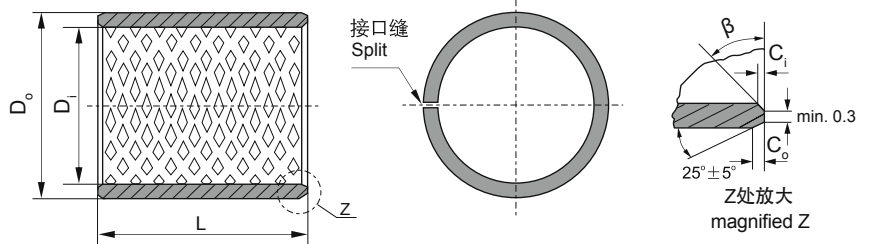

YCB094 青铜轴套 Bronze Sleeve Bushing

内外倒角 ID and OD chamfers

S ₃	C _o	C _i	β
0.75	0.5 ± 0.3	0.25 ± 0.2	35° ± 5°
1.00	0.6 ± 0.3	0.30 ± 0.2	35° ± 5°
1.50	0.7 ± 0.3	0.50 ± 0.3	35° ± 5°

S ₃	C _o	C _i	β
2.00	1.2 ± 0.4	0.50 ± 0.3	35° ± 5°
2.50	1.8 ± 0.6	0.60 ± 0.3	45° ± 5°

单位Unit: mm

内径 D _i φ d	外径 D _o φ D	长度 L _{-0.40} ⁰													
		10	15	20	25	30	35	40	50	60	70	80	90	100	
10	12	1010	1015	1020											
12	14	1210	1215	1220											
14	16	1410	1415	1420	1425										
15	17	1510	1515	1520	1525										
16	18	1610	1615	1620	1625										
18	20	1810	1815	1820	1825										
20	23	2010	2015	2020	2025										
22	25	2210	2215	2220	2225	2230									
24	27		2415	2420	2425	2430									
25	28		2515	2520	2525	2530									
28	31		2815	2820	2825	2830									
30	34		3015	3020	3025	3030	3035	3040							
32	36		3215	3220	3225	3230	3235	3240							
35	39		3515	3520	3525	3530	3535	3540							
40	44			4020	4025	4030	4035	4040	4050						
45	50			4520	4525	4530	4535	4540	4550						
50	55			5020	5025	5030	5035	5040	5050	5060					
55	60			5520	5525	5530	5535	5540	5550	5560					
60	65				6025	6030	6035	6040	6050	6060	6070				
65	70					6530	6535	6540	6550	6560	6570				
70	75					7030	7035	7040	7050	7060	7070	7080			
75	80					7530	7535	7540	7550	7560	7570	7580			
80	85					8030	8035	8040	8050	8060	8070	8080			
85	90					8530	8535	8540	8550	8560	8570	8580	8590		
90	95					9030	9035	9040	9050	9060	9070	9080	9090		
95	100							9540	9550	9560	9570	9580	9590	95100	