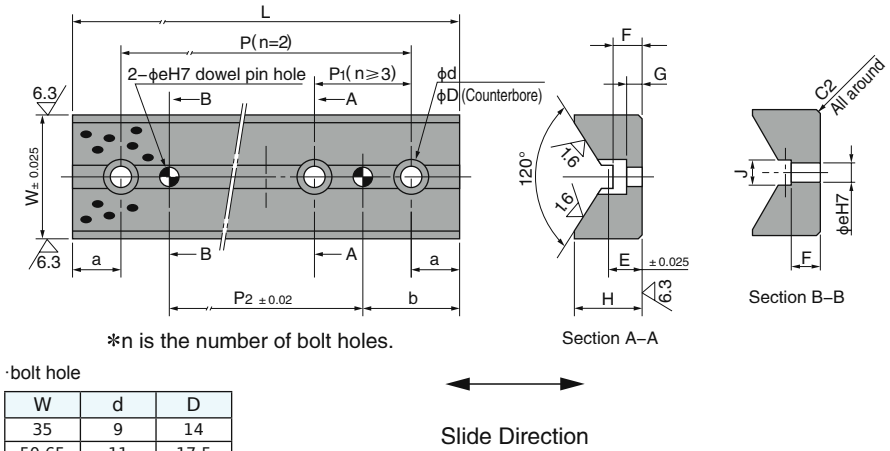

YCB050X V型导板 Cam Slide Guide

单位Unit: mm

型号 Parts No.	W	L	H	l	l_1	P	P1	n	P2	E	F	G
YCB050W	65	100	35	25	50	-	50	2	20	18	15	8
		150						3	50			
		200						4	100			
		250						5	150			
		300						6	200			
YCB050W	65	100	37	25	50	-	100	2	20	20	20	10
		125						2	25			
		150						2	50			
		200						3	100			
		250						3	150			
		300						3	200			